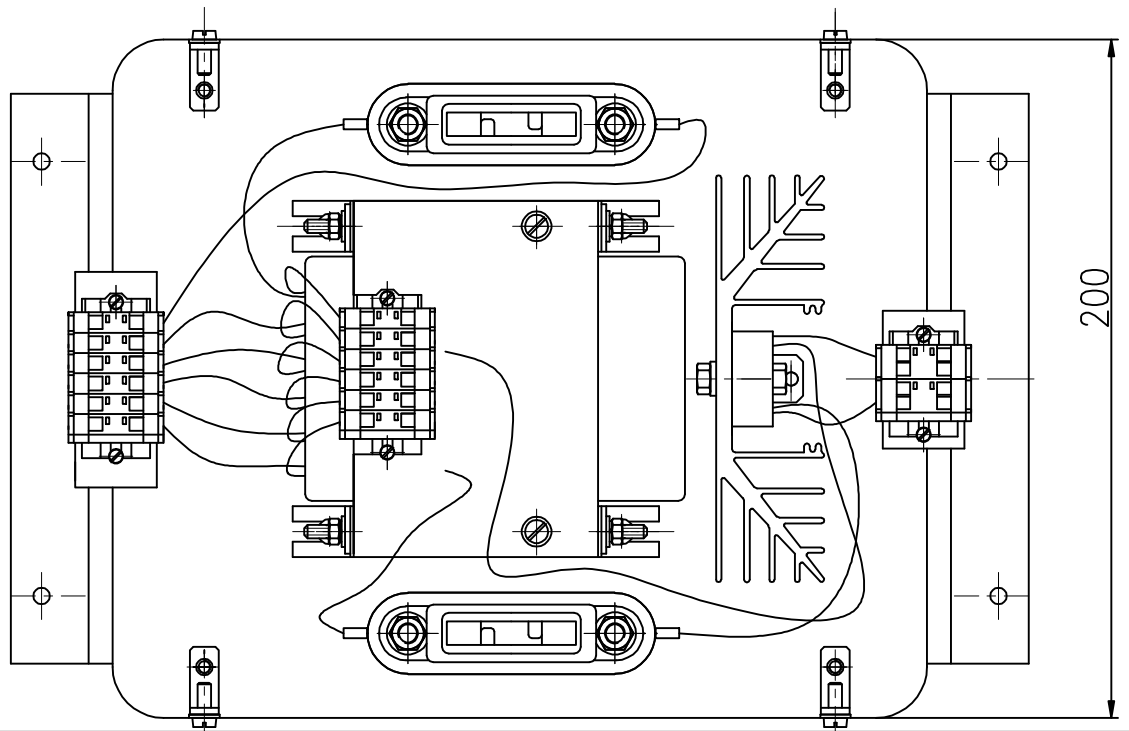

SCHEMA ELECTRICA RD 12-10

Proiectat	ISAF	Material:	8026M-00	Pag.
Desenat	Ing. R. Dumitrescu			1/1
Verificat	Ing. D. Capceac		Inlocuieste desen nr. :	
Contr. SIAS	Ing. S. David		Nr. inventar :	
Aprobat	Ing. I. Georghi	Masa neta:		
 DIRECTIA INDUSTRIE		Scara:	REDRESOR RD 12V/10A	
		1:1		
		Data:	25.03.2013	