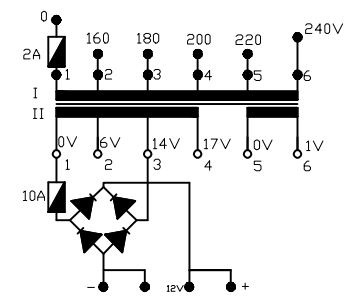

SCHEMA ELECTRICA RD 12-10

Proiectat	ISAF	Material:	8026M-00	Pag.
Desenat	Ing. R. Dumitrescu			1/1
Verificat	Ing. D. Capceac		Inlocuieste desen nr. :	
Contr. SIAS	Ing. S. David		Nr. inventar :	
Aprobat	Ing. I. Georghi	Masa neta:		
 DIRECTIA INDUSTRIE		Scara:	REDRESOR RD 12V/10A	
		1:1		
		Data:	25.03.2013	