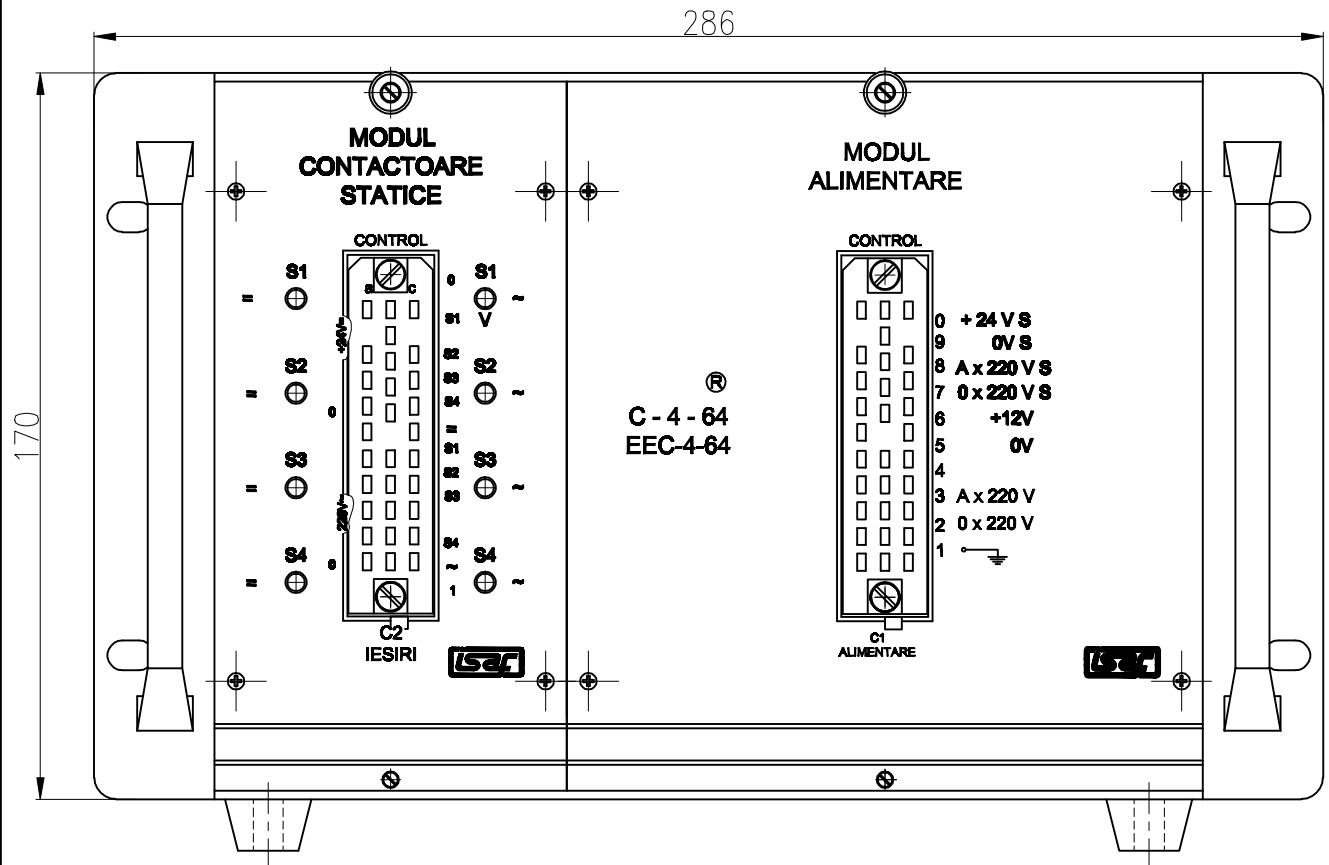

Vederea fundul cutiei

Proiectat	ISAF	Material:	9835C-00	Pag.
Desenat	ing. R. Dumitrescu			1/1
Verificat	ing. D. Copceac		Inlocuieste desen nr. :	
Contr. STAS	ing. G. Dibusi		Nr. inventar :	
Aprobat	ing. C. Bufneru	Masa neta:		
 DIRECTIA PRODUCTIE		Scara:	EMITATOR ELECTRONIC DE COD	
		1:1	EEC-4-64	
		Data:	11.2014	EEC