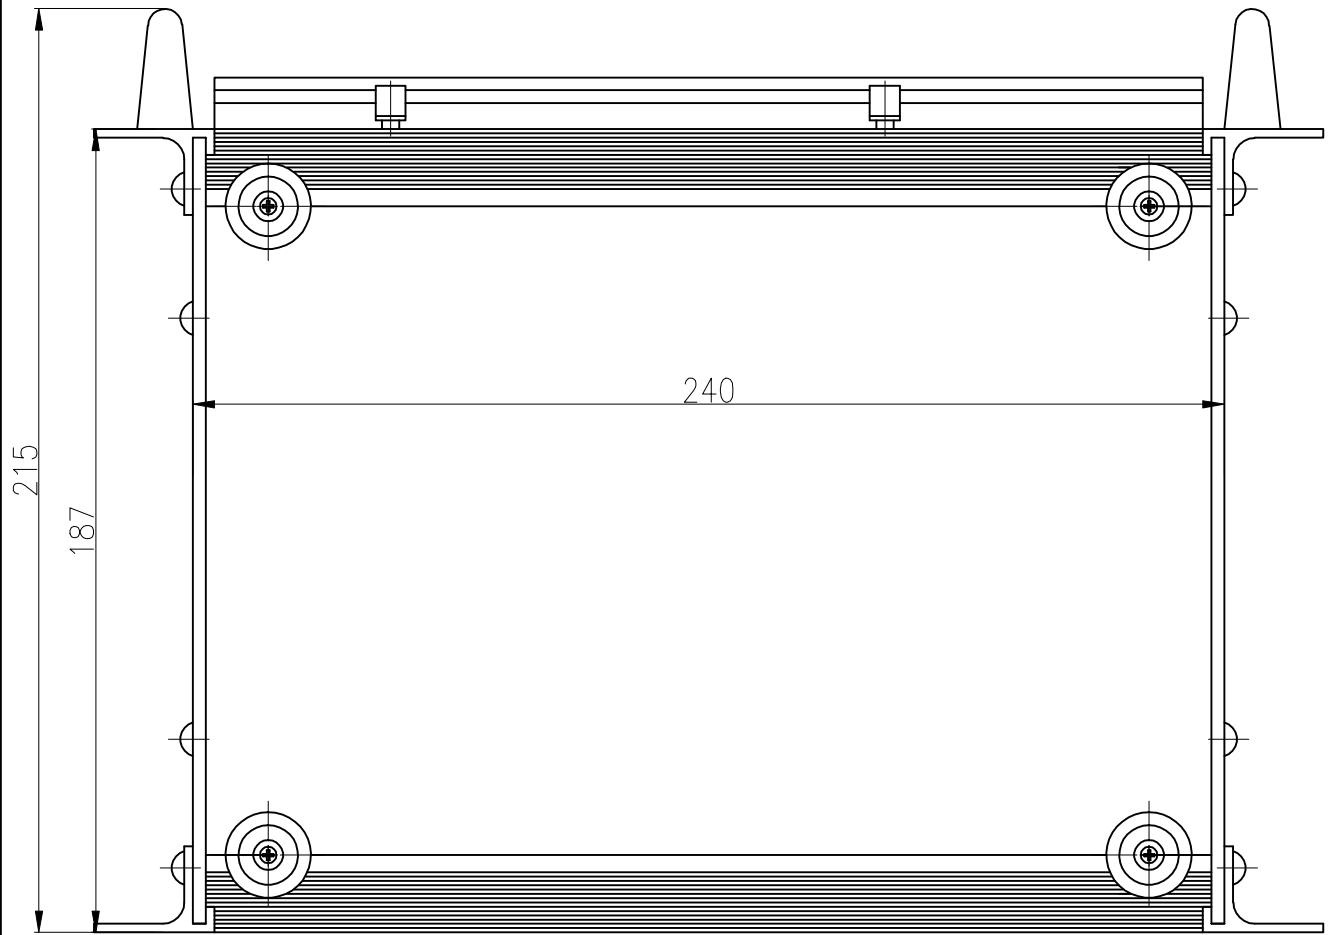

Vederea fundul cutiei

Proiectat	ISAF	Material:	9835C-00	Pag.
Desenat	ing. R. Dumitrescu			1/1
Verificat	ing. D. Copceac		Inlocuieste desen nr. :	
Contr. STAS	ing. G. Dibusi		Nr. inventar :	
Aprobat	ing. C. Bufneru	Masa neta:		
 DIRECTIA PRODUCTIE		Scara:	EMITATOR ELECTRONIC DE COD	
		1:1	EEC-4-64	
		Data:	11.2014	EEC