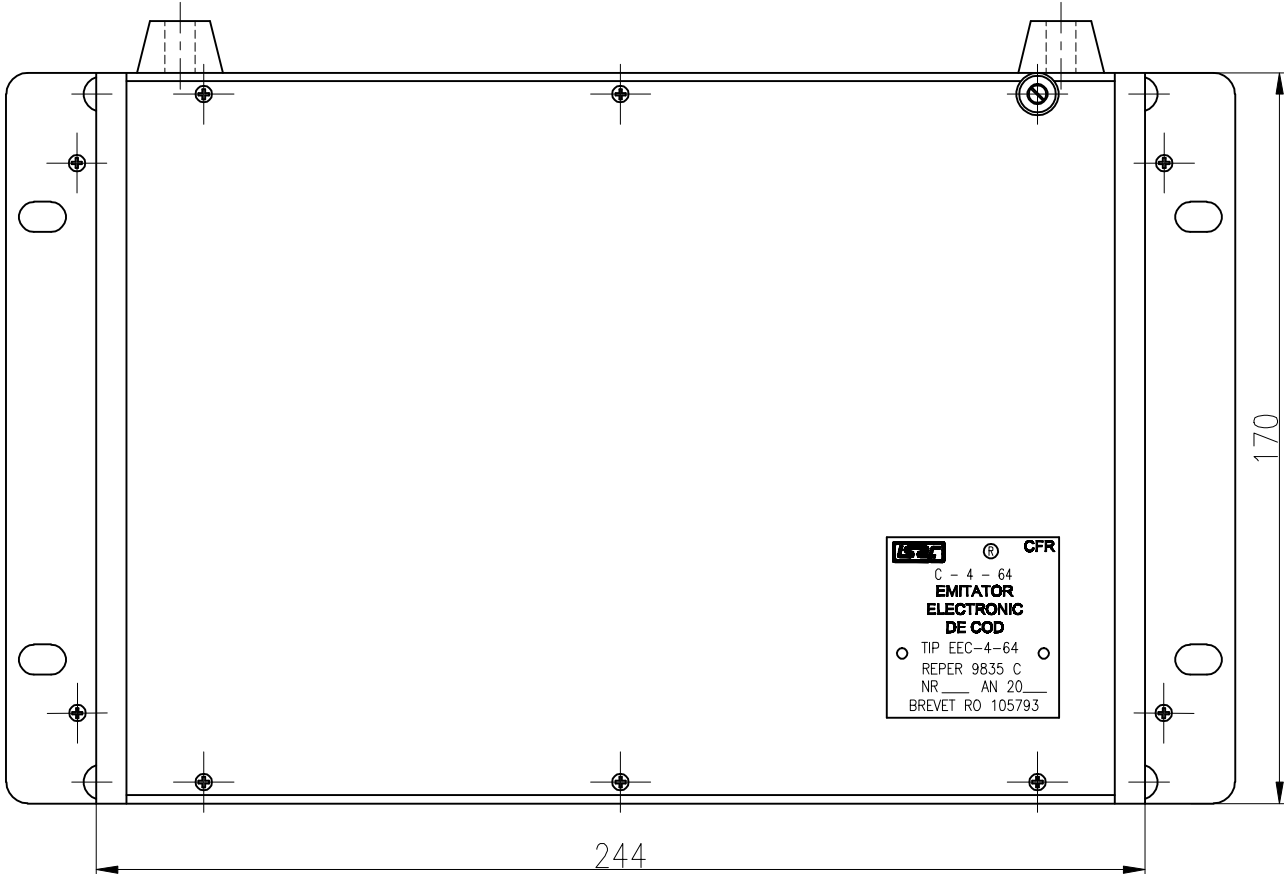

Vederea fundul cutiei

Proiectat	ISAF	Material:	9835C-00	Pag.
Desenat	ing. R. Dumitrescu			1/1
Verificat	ing. D. Copceac		Inlocuieste desen nr. :	
Contr. STAS	ing. G. Dibusi		Nr. inventar :	
Aprobat	ing. C. Bufneru	Masa neta:		
 DIRECTIA PRODUCTIE		Scara:	EMITATOR ELECTRONIC DE COD	
		1:1	EEC-4-64	
		Data:	11.2014	EEC